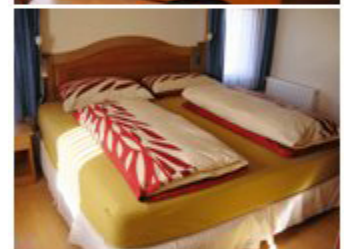

CASA PRINCIPAL

La casa principal de La Suizandina consta de 6 habitaciones (singles, dobles matrimoniales, triples y conectadas) con baño privado, escritorio, closet y veladores. Todas las habitaciones están equipadas con plumones de pluma de ganso, al puro estilo europeo! En todas las habitaciones hay enchufes de 220V, calefacción central.

HABITACIÓN LONQUIMAY

La Lonquimay es nuestra única habitación con cama King Size, y que puede conectarse con una puerta a la habitación Nalcas, para familias de hasta 6 personas.

HABITACIÓN NALCAS

La Nalcas tiene dos camas y un camarote, y es la única que se puede conectar con la Lonquimay. Esta habitación es la única que no tiene baño privado, ya que deben ser usados los baños para campistas y para público en general. Es usada además para choferes y guías de grupos turísticos.

HABITACIÓN CONGUILLIO

Ésta es una de las dos habitaciones que puede ser triple, ya que la cama doble se puede separar.

HABITACIÓN TOLHUACA

La habitación Tolhuaca es la otra habitación triple, en la cual también pueden ser separadas las camas.

BAÑO PRIVADO EN TODAS LAS HABITACIONES

Los baños están equipados todos con gorras de baño, jabón glicerina, shampoo, secador de pelo, toallas de mano, de cuerpo y de piso.

CASA DE HUESPEDES BRUNNER

La casa de huéspedes Brunner está constituida por cuatro habitaciones, tres de ellas con 2 camarotes cada una y una habitación con 2 camarotes y una cama doble. Tienen exactamente las mismas cualidades que las habitaciones de la casa principal!